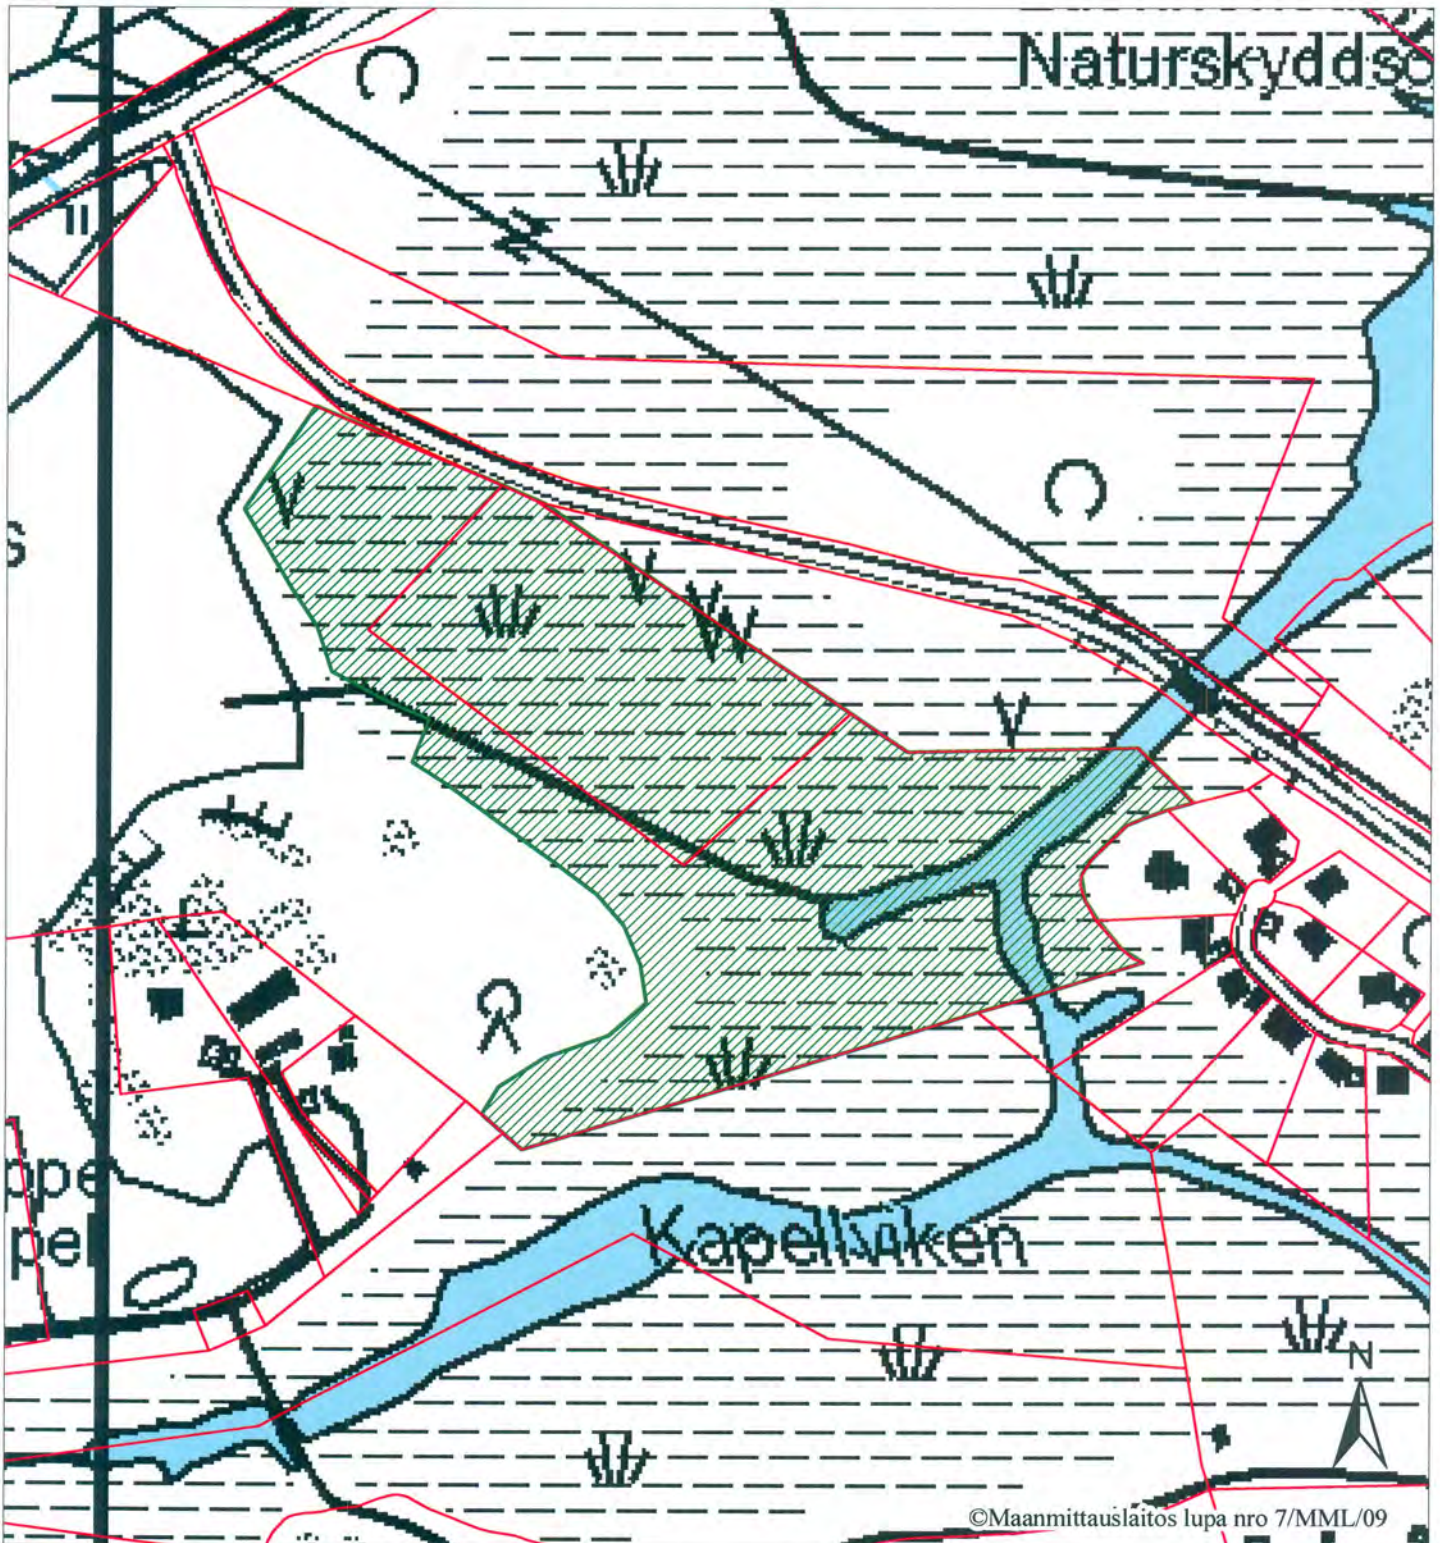

# Kapellvikenin luonnonsuojelualue

Kunta: Helsinki

UUDENMAAN  
YMPÄRISTÖKESKUS  
NYLANDS  
MILJÖCENTRAL

-  Kiinteistöt
-  Ehdotus luonnonsuojelualueeksi

Mittakaava 1:4 000

Pinta-ala n. 8,8 ha

Peruskartalehti: 204307  
Koordinaatisto: YKJ  
Nurkkakoordinaatit: 3399926, 6683146 3400819, 6683999  
Kiinteistöraja-aineisto vastaa vuoden 2009 alun tilannetta  
Uudenmaan ympäristökeskus/JL/17.12.2009